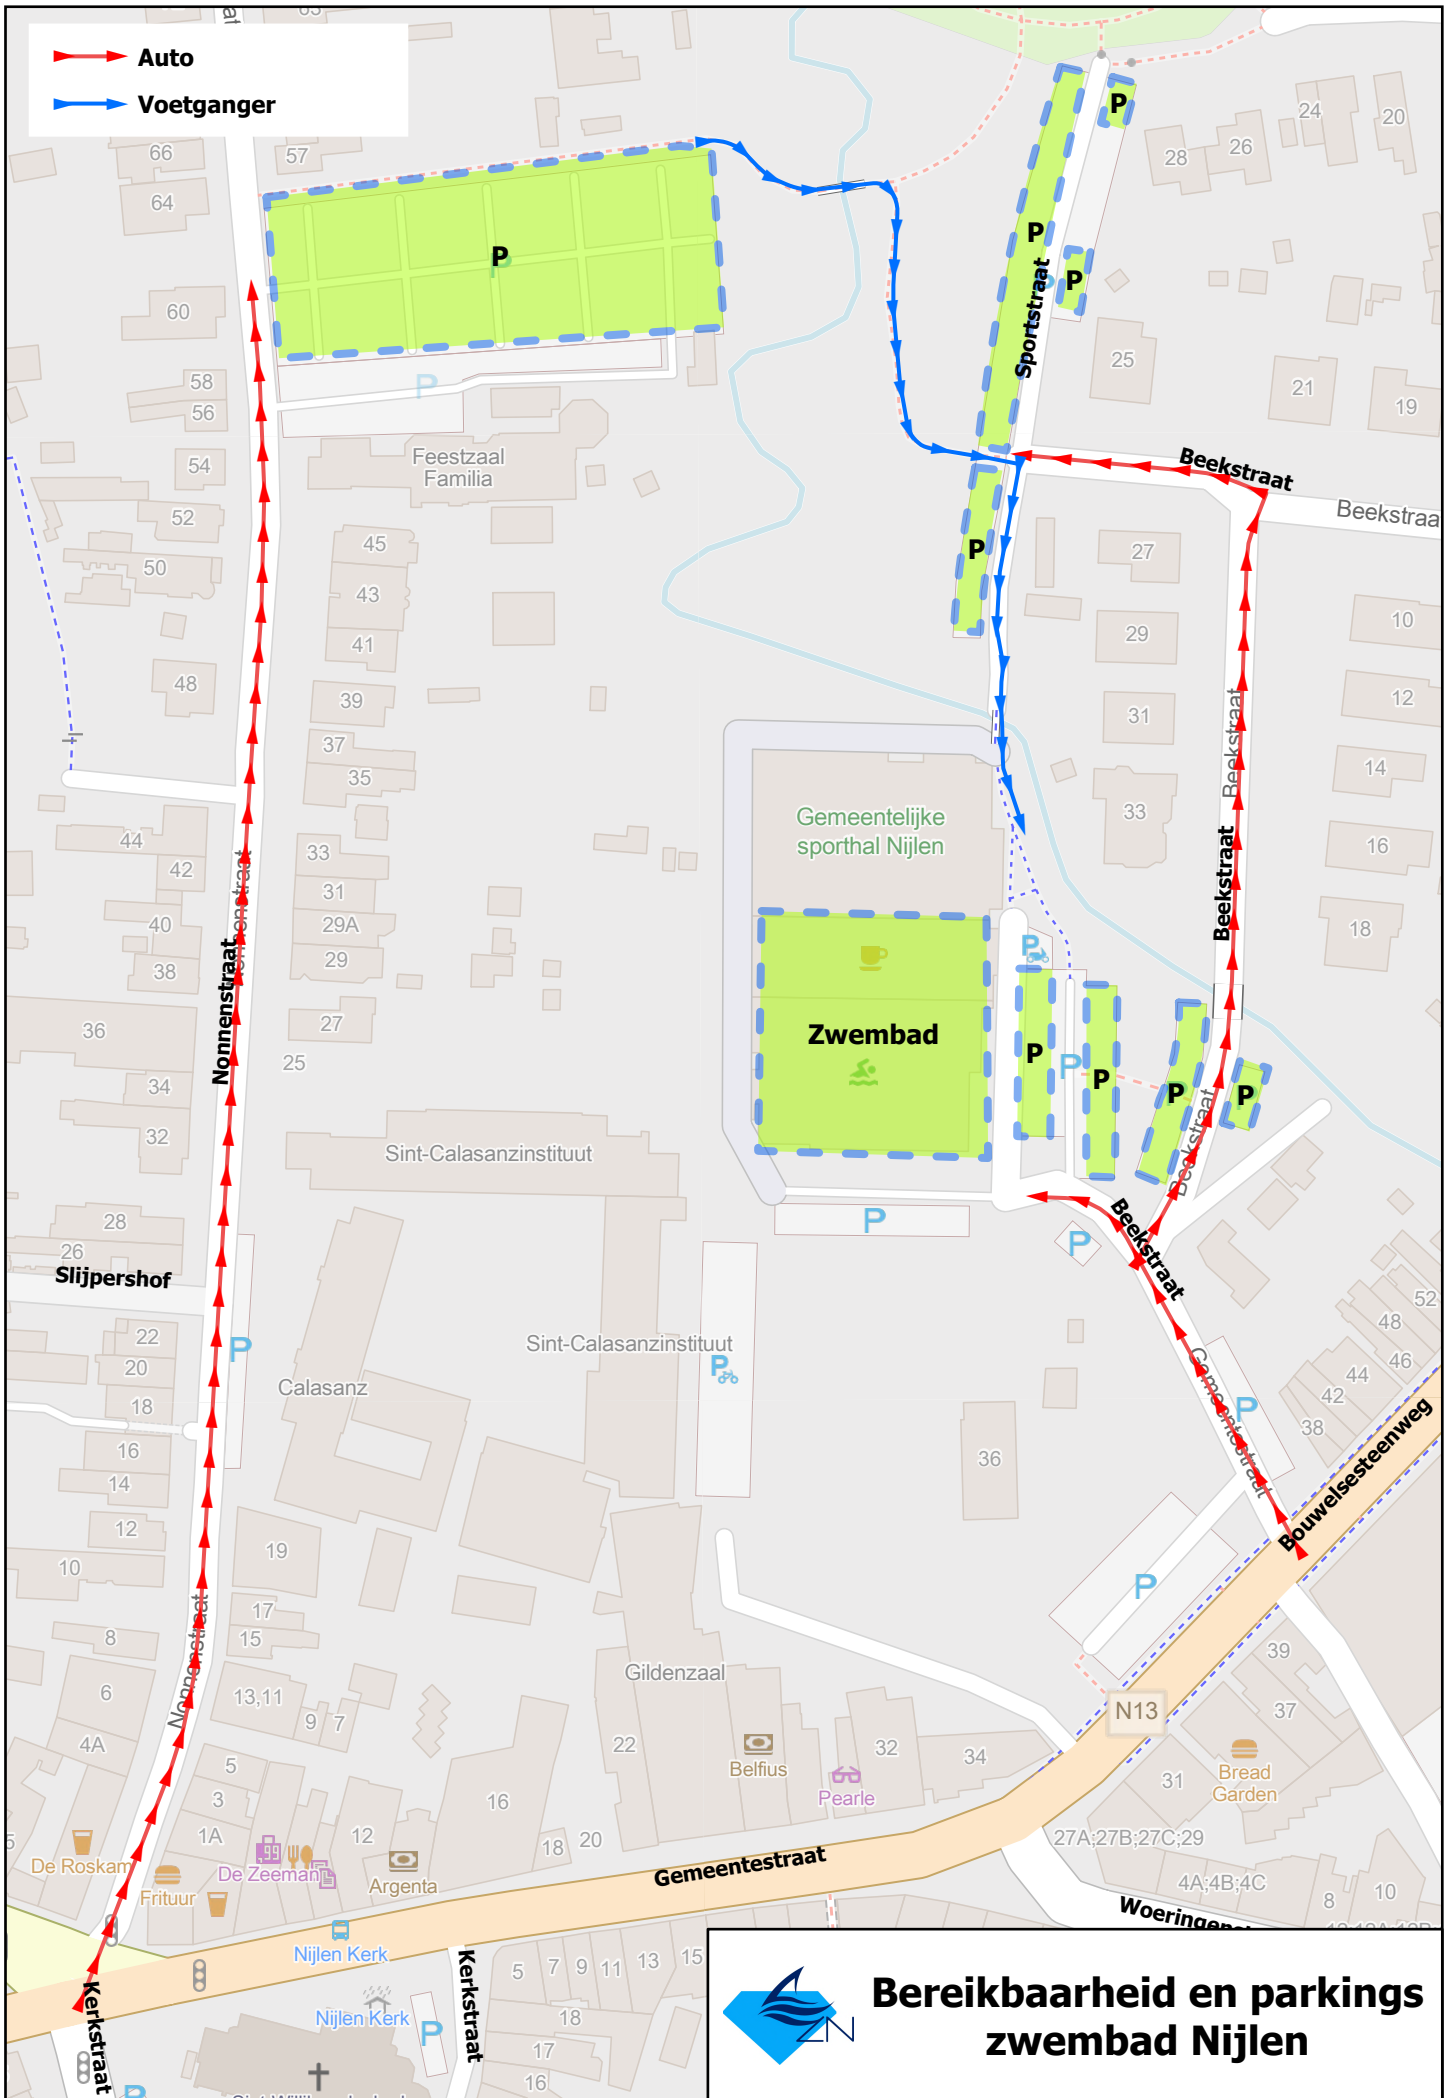

Parkings en bereikbaarheid :

In bijlage een kaartje met parkings en bereikbaarheid van het zwembad te Nijlen.

Vlak bij het zwembad zijn de parkeerplaatsen eerder beperkt.

In de Nonnenstraat is er een grote parking, vanwaar men te voet makkelijk het zwembad kan bereiken. Om deze parking te bereiken rijd je in het centrum van Nijlen aan de kerk de Nonnenstraat in. Te voet ben je dan nog 300 m van het zwembad.

De shop bevindt zich in de inkomhal.

-  **Auto**
-  **Voetganger**

Bereikbaarheid en parkings zwembad Nijlen